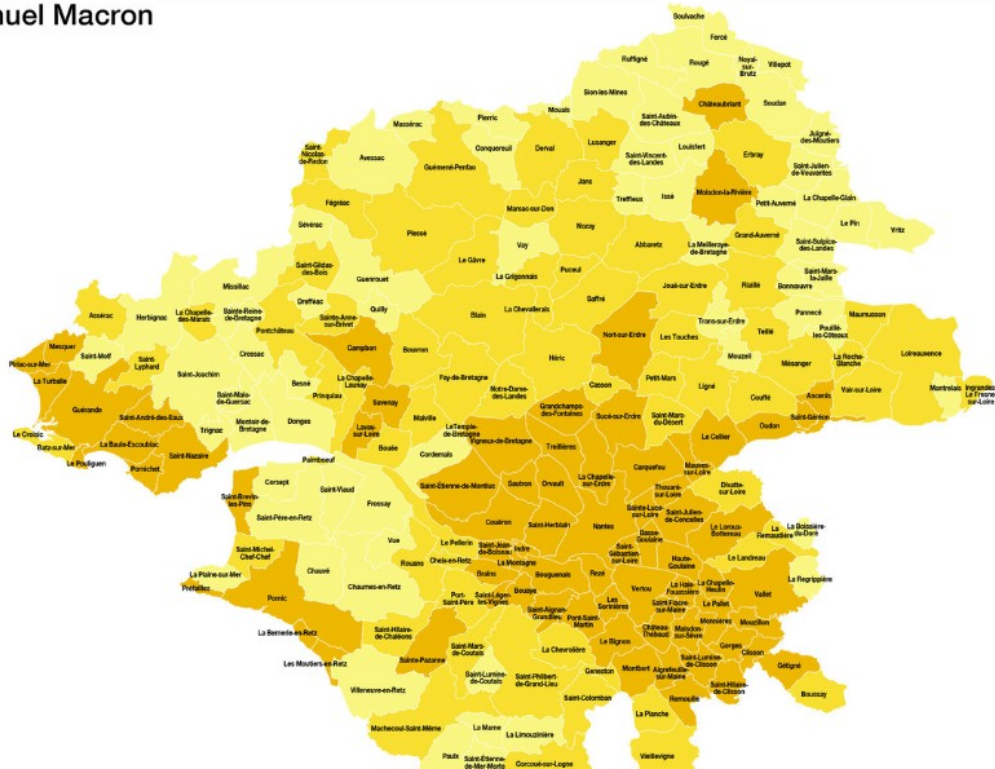

# Comment la Loire-Atlantique a voté dimanche

## Le vote Emmanuel Macron

- Plus de 73 %
- De 66 à 73 %
- Moins de 66 %

## Le vote Marine Le Pen

- Plus de 34 %
- De 27 à 34 %
- Moins de 27 %