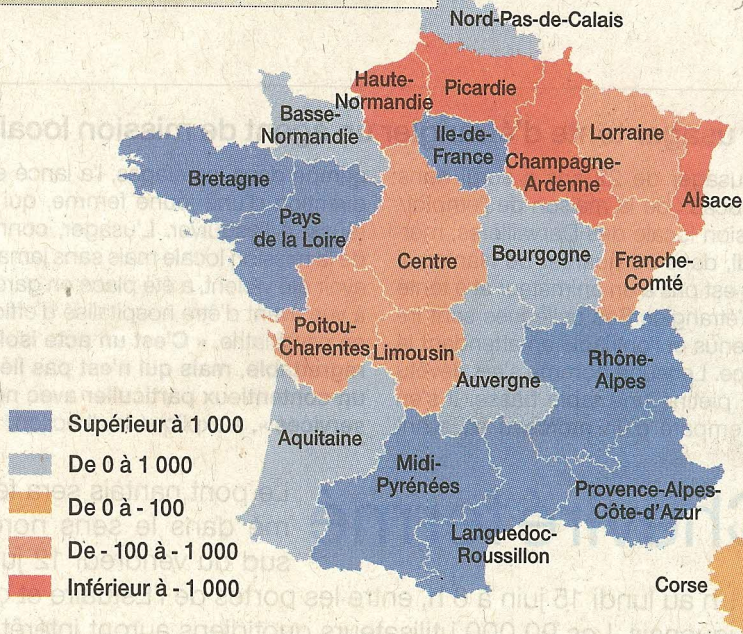

# Le retour des créations d'emplois en France

Le solde des créations d'emplois dans les régions françaises en 2014

Nombre d'emplois	... créés	... détruits	... Solde
<b>Pays de Loire</b>	5 631	3 738	<b>1 893</b>
<b>Bretagne</b>	4 495	2 639	<b>1 856</b>
<b>Basse-Normandie</b>	1 420	1 478	<b>- 58</b>